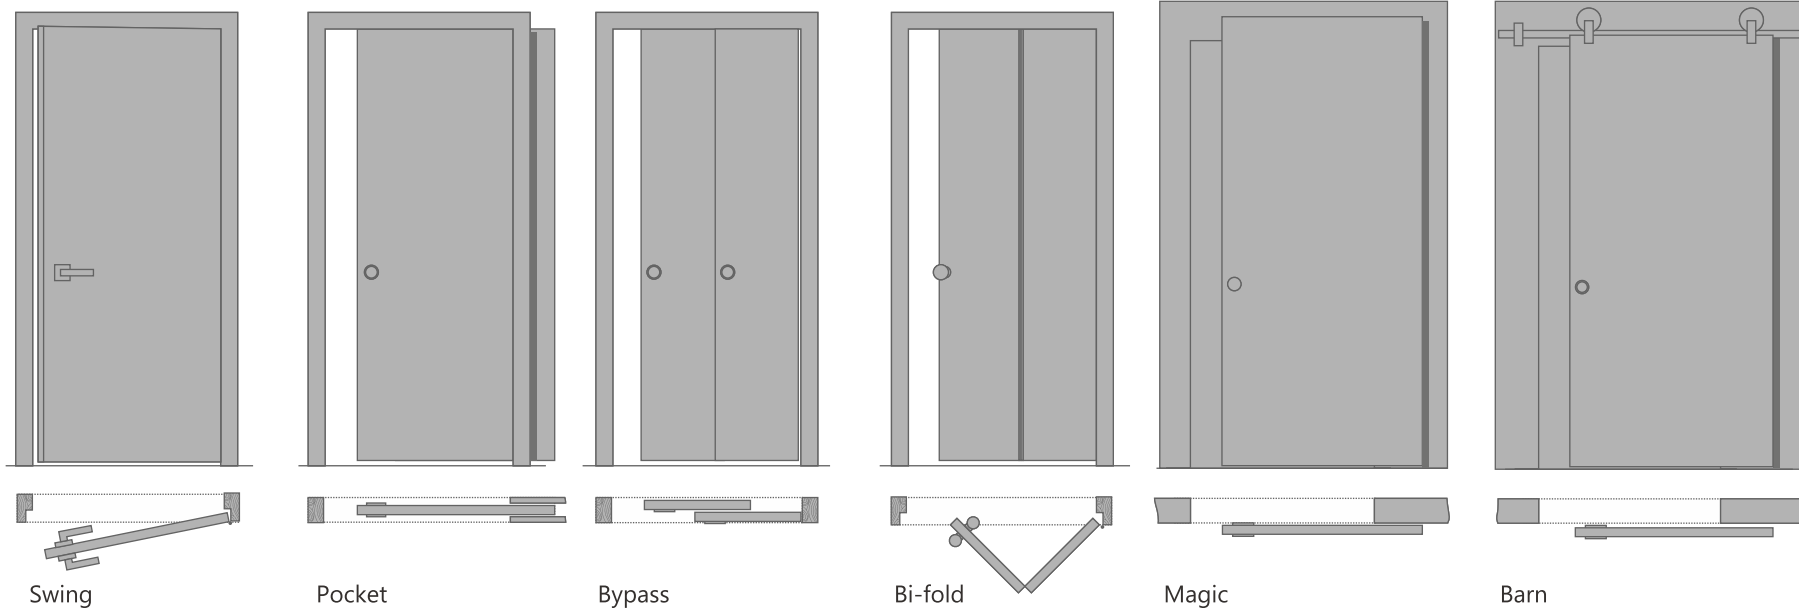

Fiord Csa

Horizontal Bia

Denver XM SSC

Fiord Cro

Horizontal Csa

Denver XM

MORI USS FSG-39

INTERIOR DOOR CONFIGURATION OPTIONS