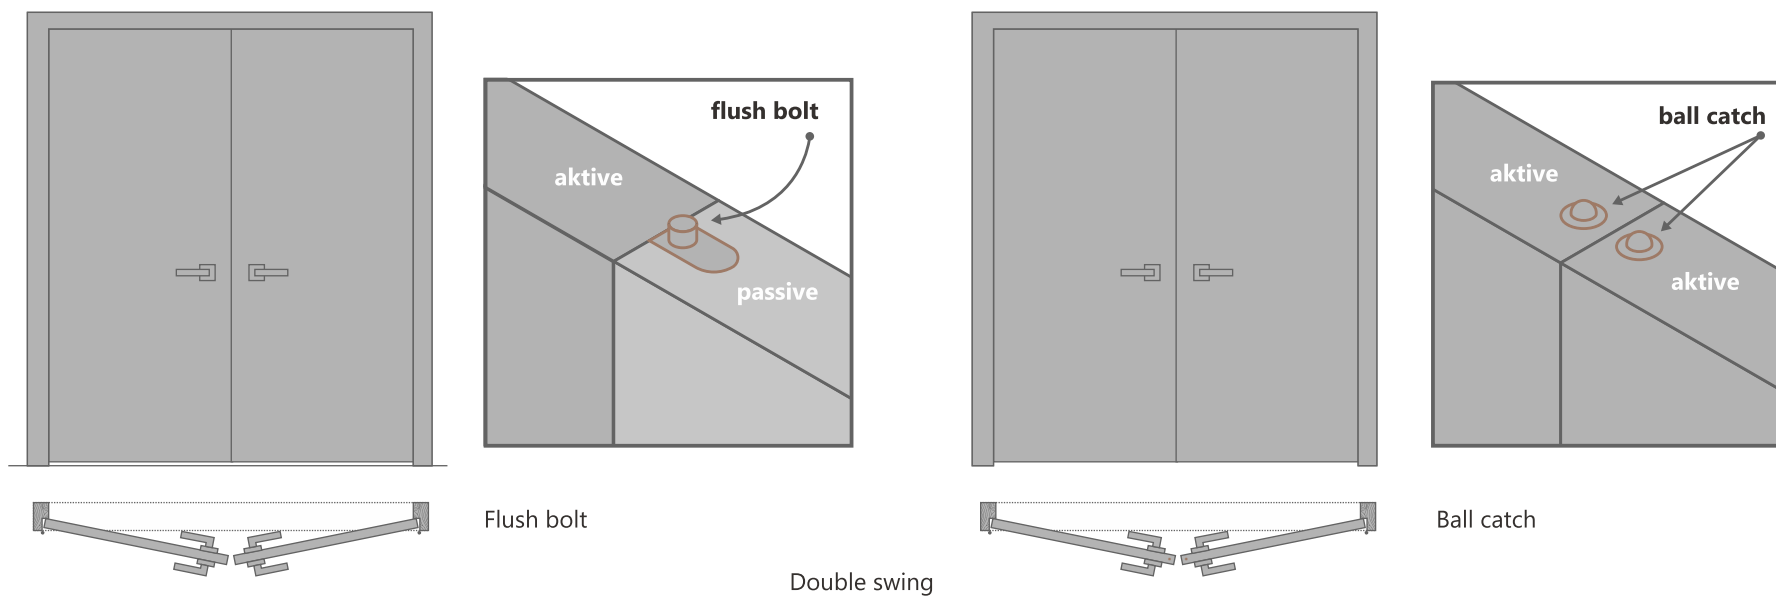

Fiord Csa

Horizontal Bia

Denver XM SSC

Fiord Cro

Horizontal Csa

Denver XM

MORI USS FSG-39

INTERIOR DOOR CONFIGURATION OPTIONS